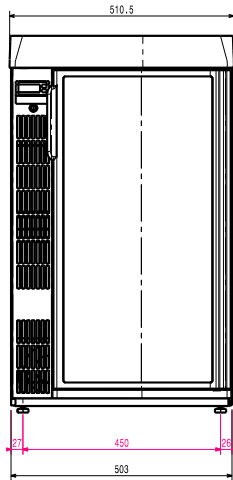

Front aanzicht