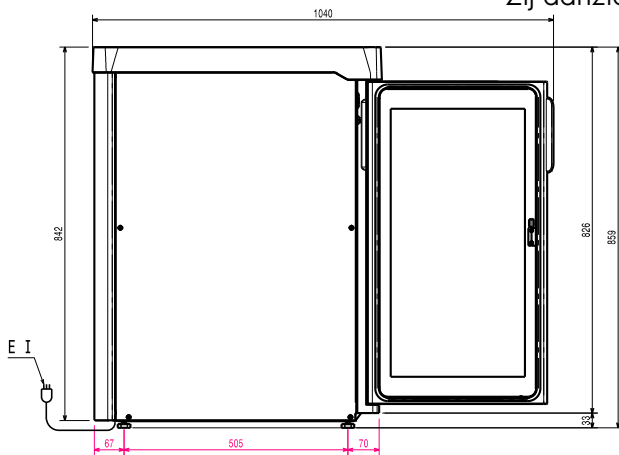

Zij aanzicht