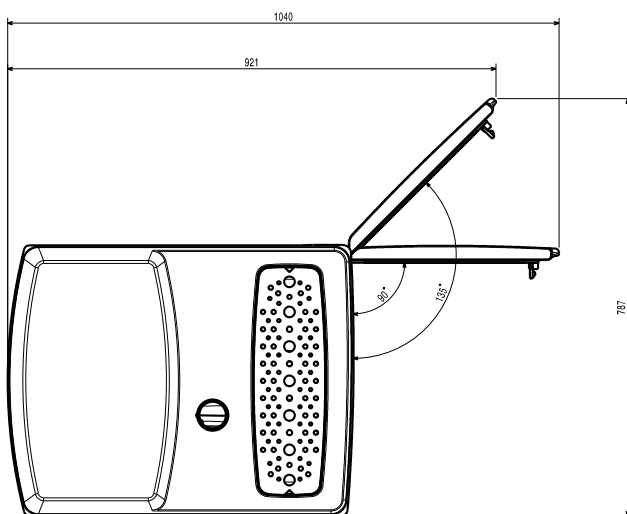

Boven aanzicht

Elektra

Voltage

725123 (DMSTSSG) 220-240 V/1 ph/50 Hz

725122 (DMPSTSS) 220-240 V/1 ph/50 Hz

Elektrisch max. vermogen 0.34 kW

Stekker type CE-SCHUKO

Algemene gegevens

Externe afmetingen, lengte 511 mm

Externe afmetingen, breedte 652 mm

Externe afmetingen, hoogte 916 mm

Gewicht, netto 46 kg

Extern materiaal Roestvrijstaal 1.4016 (AISI430)

Waterdichtheid index IP24

Overige gegevens

Temperatuur, min. - max +2/+10 °C

Koelunit Ingebouwd

Duurzaamheid

Koelmiddel R600a

Koelvermogen 210 W

GWP index 3